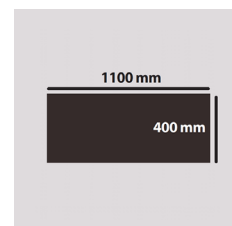

ANDAIME ALUMINIO

HANDY ENERGY

Andaime bricolage em alumínio.

Solução versátil com 3 alturas de trabalho.

Dimensão da plataforma 1100x400 mm e equipado com rodas para facilitar o posicionamento.

Montagem facilitada sem ferramentas.

Certificado segundo a norma NF E85-200

ESPECIFICAÇÕES TÉCNICAS

								
5604630162494	10+10	1,88m	4,00m	2,84m	1,34m	0,53m	148x52x33cm	26,54kg

SAP	Descrição	EAN
CHT200206020001	Andaime Alumínio Handy Energy	5604630162494