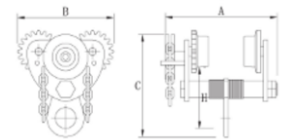

Los ejes de las ruedas intermedias incluyen cojinetes, lo que permite un funcionamiento eficaz, ya que sólo requieren un empuje y tracción muy pequeños.

La rueda central adopta una banda de rodadura especial, lo que significa que puede circular por la viga con una inclinación superior a 1:6 o inferior a 1:6 para el plano.

La rueda tiene llanta, por lo que puede circular con un radio de curvatura menor.

## ESPECIFICACIONES TÉCNICAS

SAP	CHT401030500000	CHT401031000000	CHT401032000000	CHT401033000000	CHT401035000000	CHT40103100000000	
Capacidad (T)	0,5	1	2	3	5	10	
Anchura de haz (mm)	68-126	80-146	80-168	88-168	100-170	122-2023	
Dimensiones	A	208	242	318	340	365	410
	B	196	236	273	320	366	389
	C	190	211	236	295	334	460
	H	108	115	130	164	177	237
	F	3	3	3	3	3	3