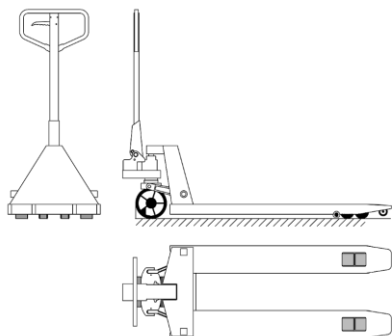

PORTA-PALETES 2500 KG

Porta Paletes Manual, indispensável para o transporte de cargas em curtas distâncias. Especialmente concebido para deslocar paletes e cargas pesadas no chão. Eficaz pela sua força e agilidade, permitindo economizar tempo nos trabalhos realizados.

Recomendado para mover paletes em pequenas distâncias dentro da sua loja, oficina ou fábrica. Ideal para todos os tipos de pavimentos e superfícies.

- ✓ **Estrutura robusta e resistente em Aço**
- ✓ **Carga útil: 2500 Kg**
- ✓ **Fácil utilização e manutenção**
- ✓ **Acionamento por meio de uma alavanca ergonómica**
- ✓ **3 posições – elevação, neutro e descida**
- ✓ **Deslocação silenciosa**
- ✓ **Boa manobrabilidade**
- ✓ **Rodas orientáveis de PU e rodas do garfo em igualmente em PU**
- ✓ **Fabricado em conformidade com padrões de qualidade europeus**

ESPECIFICAÇÕES TÉCNICAS

Dados técnicos		
Capacidade de Carga		2500 Kg
Altura Máxima do garfo		200 mm
Altura Mínima do garfo		85 mm
Comprimento do garfo		1150 mm
Largura total dos garfos		540 mm
Diâmetro das rodas de carga		Ø80x70 mm
Largura individual dos garfos		160mm
Diâmetro das rodas de direção		Ø200x50 mm