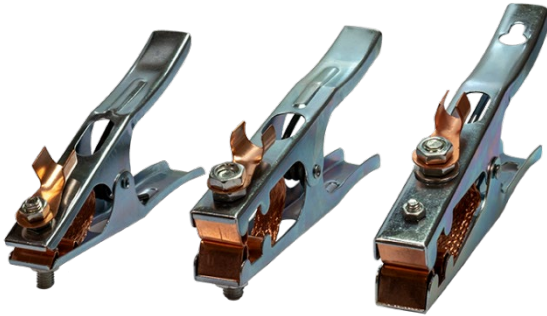

## PINZA DE MASA

Pinza de Masa **CHEMITOOL** es un accesorio adecuado para trabajos de soldadura y garantiza, a través del cable de tierra, el cierre de la conexión eléctrica entre la fuente de soldadura y la pieza a soldar.